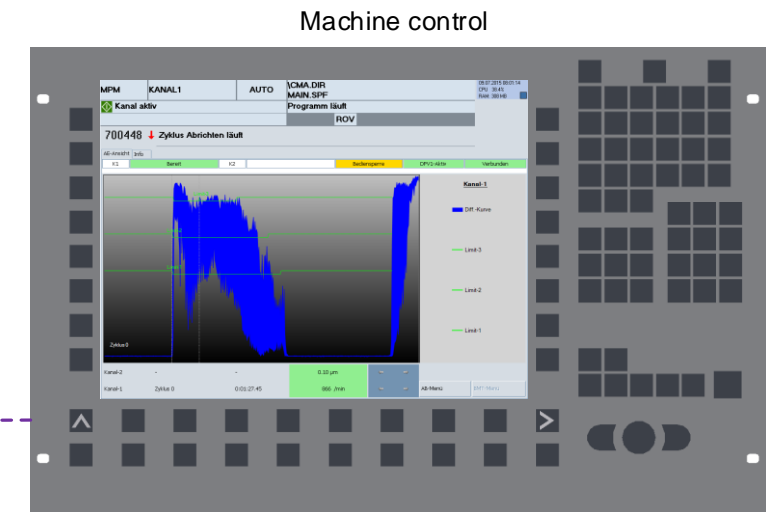

Data cable 9-way, 10m 3.DKC.B09.10 1016402A

30

20 CAN-USB-adapter Incl. server software Balcon350 3.CAN.USB.350 1016332A

ALTERNATE:

10 19" operating module 3.BM340P01.24 1057425A

Optional sensors:

- 60a
- 60b
- 60c with 61