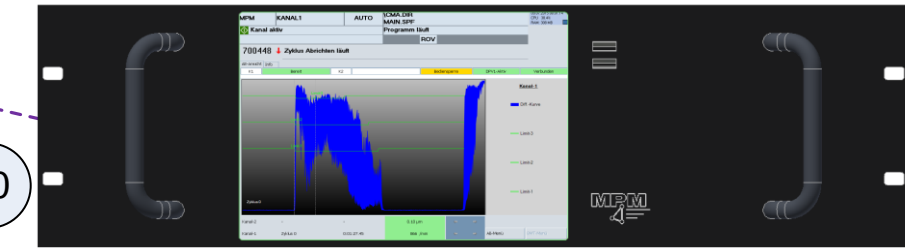

Data cable 9-way, 10m 3.DKC.B09.10 1016402A

30

20 CAN-USB-adapter Incl. server software Balcon350 3.CAN.USB.350 1016332A

ALTERNATE:

10 19" operating module 3.BM340P01.24 1057425A

Optional sensors:

- 60a
- 60b
- 60c with 61